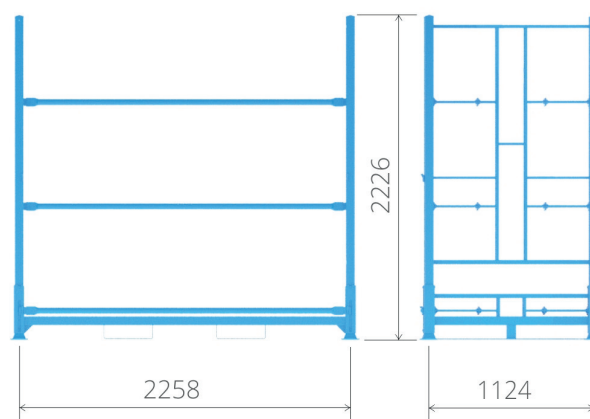

## PALETA UP 1

### DANE TECHNICZNE:

Wymiary	2398x1264x2226mm
Max.obciążenie	1000kg
Piętrowanie : rozłożone / złożone	4 / 20
Wykończenie	farba proszkowa RAL 5012
	*inne kolory na zapytanie

#### CECHY:

- regały magazynowe i/lub palety transportowe
- kompatybilne z innymi systemami
- optymalne wykorzystanie powierzchni magazynu
- wiele kombinacji ułożenia opon dzięki zastosowaniu poprzeczek
- dno z blachy; dostępny wariant z siatką