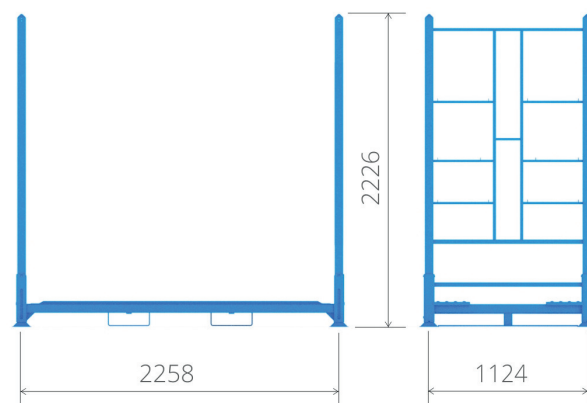

CECHY:

- regały magazynowe i/lub palety transportowe
- kompatybilne z innymi systemami
- optymalne wykorzystanie powierzchni magazynu
- wiele kombinacji ułożenia opon dzięki zastosowaniu poprzeczek