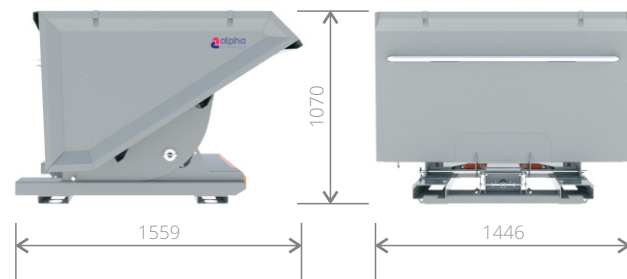

KOLEBA TILT Q

DANE TECHNICZNE:

Wymiary	1446x1559x1070
Pojemność	1 m ³
Wykończenie	farba proszkowa
*inne wymiary na zapytanie	**inne kolory na zapytanie

CECHY:

- dostosowane do transportu wózkami widłowymi
- bezlinkowy system zwalnający (podczas powrotu uchwyt w kolebie wskakuje w zatrzask blokując ponowne otwarcie)
- odpowiednie wycięcia we wspornikach zabezpieczające przed poślizgiem

AKCESORIA:

- siatka podwyższająca
- sito z zaworem do odprowadzania płynów
- dyszel z kołami do transportu ręcznego
- komplet kół