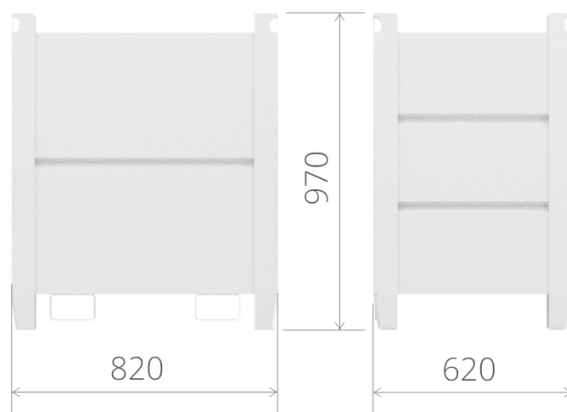

STOCK 800x600

DANE TECHNICZNE:

Wymiary	820x620x970mm
Max.obciążenie	1000kg
Piętrowanie	4x
Wykończenie	farba proszkowa
*inne wymiary na zapytanie	**inne kolory na zapytanie

CECHY:

- mocna i sztywna konstrukcja
- zaokrąglone krawędzie
- opróżnianie przy użyciu obrotnicy
- transport również ręcznym wózkiem paletowym
- pasujące do modułowego systemu pojemników STOCK