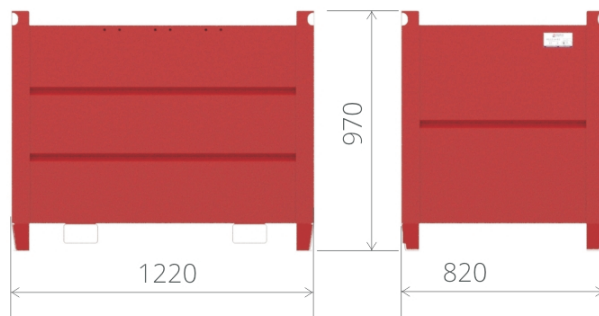

STOCK 1200x800

DANE TECHNICZNE:

Wymiary	1220x820x970mm
Max.obciążenie	1000kg
Piętrowanie	4x
Wykończenie	farba proszkowa
*inne wymiary na zapytanie	**inne kolory na zapytanie

CECHY:

- mocna i sztywna konstrukcja
- zaokrąglone krawędzie
- opróżnianie przy użyciu obrotnicy
- transport również ręcznym wózkiem paletowym
- pasujące do modułowego systemu pojemników STOCK