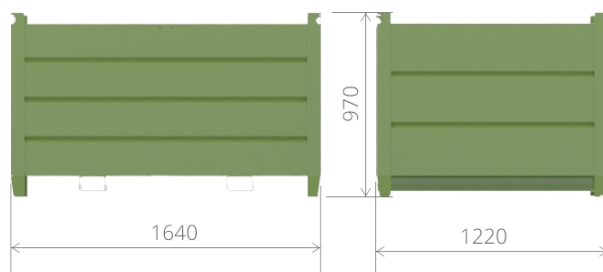

## STOCK 1600x1200

### DANE TECHNICZNE:

Wymiary	1640x1220x970mm
Max.obciążenie	1000kg
Piętrowanie	4x
Wykończenie	farba proszkowa

\*inne wymiary na zapytanie

\*\*inne kolory na zapytanie

#### CECHY:

- mocna i sztywna konstrukcja
- zaokrąglone krawędzie
- opróżnianie przy użyciu obrotnicy
- transport również ręcznym wózkiem paletowym
- pasujące do modułowego systemu pojemników STOCK