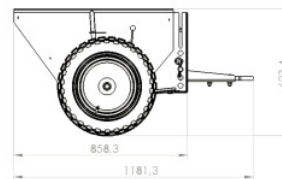

PIASKARKA

DANE TECHNICZNE:

Szerokość robocza 1150mm

Wykończenie farba proszkowa

*inne wymiary na zapytanie

**inne kolory na zapytanie

CECHY:

- posypywanie zsynchronizowane z prędkością jazdy
- wolny bieg wsteczny