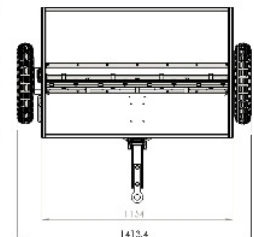

PIASKARKA

DANE TECHNICZNE:

Szerokość robocza 1150mm

Wykończenie farba proszkowa

*inne wymiary na zapytanie

**inne kolory na zapytanie

CECHY:

- posypywanie zsynchronizowane z prędkością jazdy
- wolny bieg wsteczny