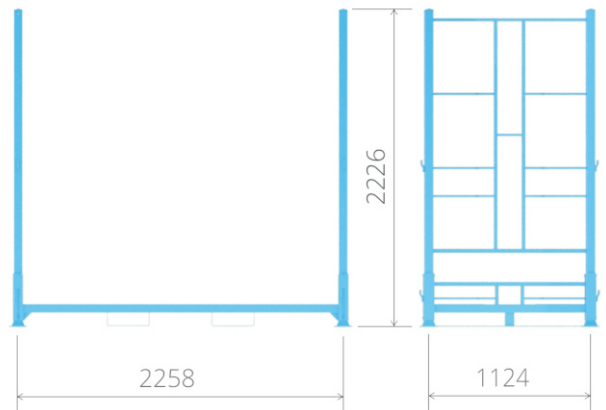

CECHY:

- regały magazynowe i/lub palety transportowe
- kompatybilne z innymi systemami
- optymalne wykorzystanie powierzchni magazynu
- wiele kombinacji ułożenia opon dzięki zastosowaniu poprzeczek