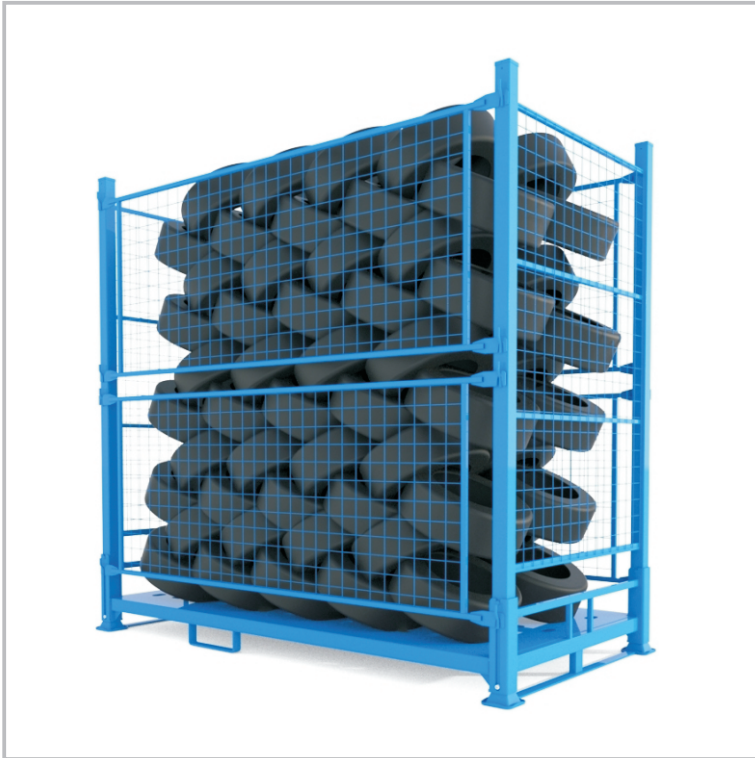

PALETA UP 8

DANE TECHNICZNE:

Wymiary	2398x1264x2226mm
Max.obciążenie	1000kg
Piętrowanie : rozłożone / złożone	4 / 20
Wykończenie	farba proszkowa RAL 5012

*inne kolory na zapytanie

CECHY:

- regały magazynowe i/lub palety transportowe
- kompatybilne z innymi systemami
- optymalne wykorzystanie powierzchni magazynu
- dno z blachy; dostępny wariant z siatką