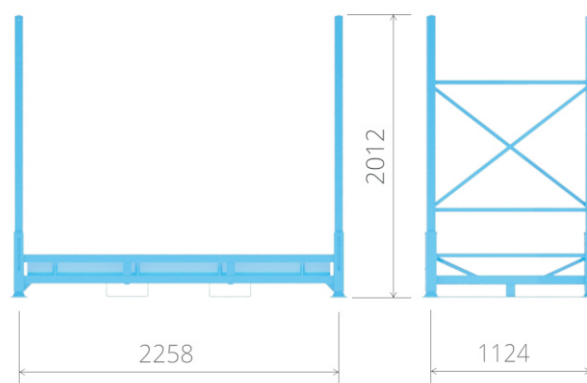

## PALETA UP 52

### DANE TECHNICZNE:

Wymiary	2398x1264x2012mm
Max.obciążenie	1000kg
Piętrowanie : rozłożone / złożone	4 / 20
Wykończenie	farba proszkowa RAL 5012

\*inne kolory na zapytanie