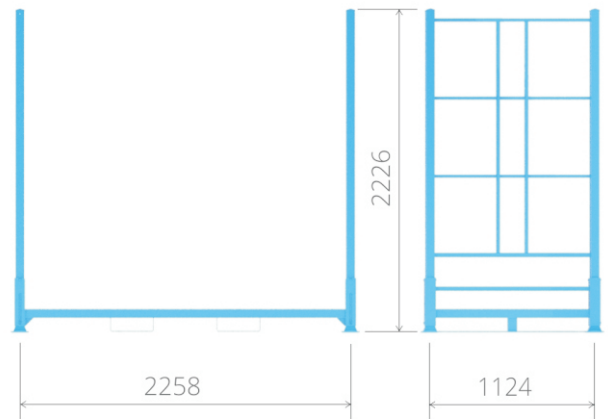

PALETA UP 2

DANE TECHNICZNE:

Wymiary	2398x1264x2226mm
Max.obciążenie	1000kg
Piętrowanie : rozłożone / złożone	4 / 20
Wykończenie	farba proszkowa RAL 5012

*inne kolory na zapytanie

CECHY:

- regały magazynowe i/lub palety transportowe
- kompatybilne z innymi systemami
- optymalne wykorzystanie powierzchni magazynu
- dno z blachy; dostępny wariant z siatką