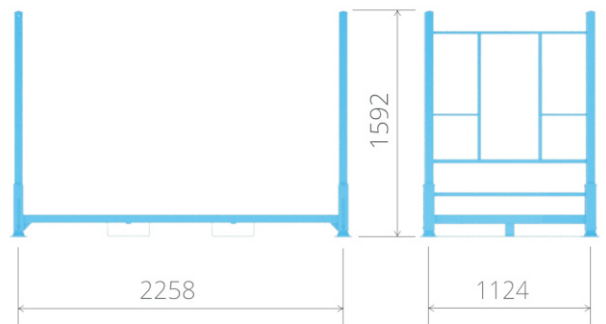

PALETA UP 6

DANE TECHNICZNE:

Wymiary	2398x1264x1592mm
Max.obciążenie	800kg
Piętrowanie : rozłożone / złożone	5 / 20
Wykończenie	farba proszkowa RAL 5012

*inne kolory na zapytanie

CECHY:

- regały magazynowe i/lub palety transportowe
- kompatybilne z innymi systemami
- optymalne wykorzystanie powierzchni magazynu

AKCESORIA:

poprzeczka - max. obciążenie 200kg/para