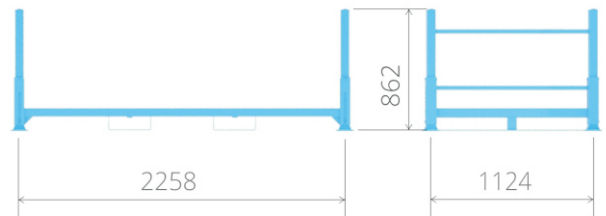

PALETA UP 5

DANE TECHNICZNE:

Wymiary	2398x1264x862mm
Max.obciążenie	400kg
Piętrowanie : rozłożone / złożone	10 / 20
Wykończenie	farba proszkowa RAL 5012

*inne kolory na zapytanie

CECHY:

- regały magazynowe i/lub palety transportowe
- kompatybilne z innymi systemami
- optymalne wykorzystanie powierzchni magazynu