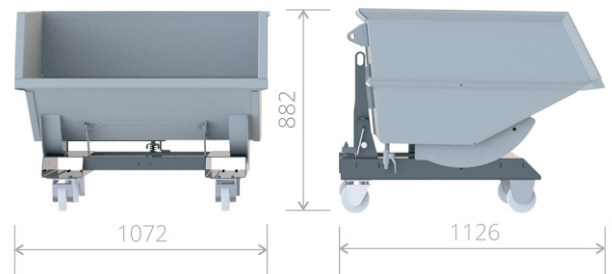

### DANE TECHNICZNE:

Wymiary 987x882mm (różne wysokości ze wzgl. na pojemność)

Pojemność 0,5 / 0,8 / 1,3 / 1,8 / 2,1 / 2,8

Wykończenie farba proszkowa

\*inne wymiary na zapytanie

\*\*inne kolory na zapytanie